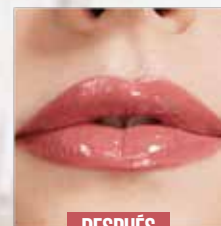

Precio Sugerido  
**S/63,90**

**BRILLA COMO  
NUNCA ANTES.  
LABIOS HIDRATADOS.  
LOOK DESLUMBRANTE.**

La modelo está usando el tono petal

# LIFTER GLOSS

Fórmula con

**ÁCIDO  
HIALURÓNICO**

**BRILLO DE OTRO NIVEL.**

**APLICADOR XL.**

90% SINTIERON SUS  
LABIOS MÁS  
HIDRATADOS.

ANTES

DESPUÉS