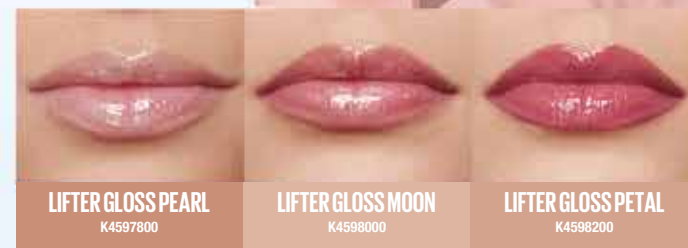

Precio Sugerido  
**S/63,90**

**BRILLA COMO  
NUNCA ANTES.  
LABIOS HIDRATADOS.  
LOOK DESLUMBRANTE.**

La modelo está usando el tono petal

# LIFTER GLOSS

Fórmula con

**ÁCIDO  
HIALURÓNICO**

**BRILLO DE OTRO NIVEL.**

**APLICADOR XL.**

90% SINTIERON SUS  
LABIOS MÁS  
HIDRATADOS.

ANTES

DESPUÉS

LIFTER GLOSS PEARL  
K4597800

LIFTER GLOSS MOON  
K4598000

LIFTER GLOSS PETAL  
K4598200

LIFTER GLOSS REEF  
K4598300

LIFTER GLOSS STONE  
K4598500

Precio Sugerido  
**S/60,90**