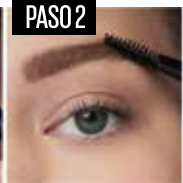

# TATTOO BROW

**3-Day Styling Gel**

FÓRMULA EN GEL RESISTENTE  
AL AGUA, AL CLIMA  
Y NO SE CORRE POR 72 HORAS\*.

\*Estudio con consumidoras 152 mujeres.

# TATTOO STUDIO BROW PENCIL

Delineador de Cejas

Aprueba de agua  
Resistente al sudor  
No transfiere

Cejas definidas  
hasta por

PASO 1

PASO 2

PASO 3

SOFT BROWN  
K4857600