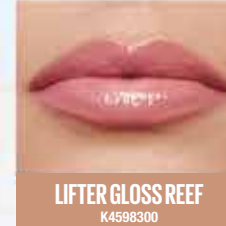

Precio Sugerido  
**S/63,90**

**BRILLA COMO  
NUNCA ANTES.  
LABIOS HIDRATADOS.  
LOOK DESLUMBRANTE.**

La modelo está usando el tono petal

# LIFTER GLOSS

Fórmula con

**ÁCIDO  
HIALURÓNICO**

**BRILLO DE OTRO NIVEL.**

**APLICADOR XL.**

90% SINTIERON SUS  
LABIOS MÁS  
HIDRATADOS.

ANTES

DESPUÉS

LIFTER GLOSS PEARL  
K4597800

LIFTER GLOSS MOON  
K4598000

LIFTER GLOSS PETAL  
K4598200

LIFTER GLOSS REEF  
K4598300

LIFTER GLOSS STONE  
K4598500

Precio Sugerido  
**S/60,90**