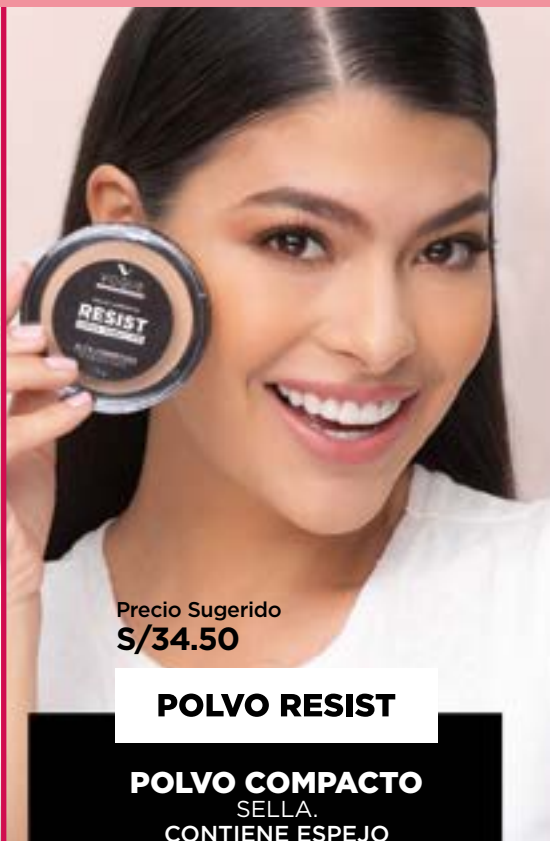

PASO 2 UNIFICA

PASO 3 SELLA

Precio Sugerido
S/48.90

BASE RESIST

BASE LÍQUIDA
UNIFICA
CON FPS 15

Porcelana
H5467900 /
7509552828528

Natural
H5468200 /
7509552828436

Glamour
H5468100 /
7509552828429

Avellana
H5468500 /
7509552828467

Miel
H5468700 /
7509552828481

Canela
H5468800 /
7509552828498

Vainilla
H5594900 /
7509552846126

Precio Sugerido
S/34.50

POLVO RESIST

POLVO COMPACTO
SELLA.
CONTIENE ESPEJO

Glamour
H5464201 / 7509552827934

Natural
H5464301 / 7509552827941

Bronce
H5464701 / 7509552827989

Avellana
H5464601 / 7509552827972

Miel
H5464801 / 7509552827996