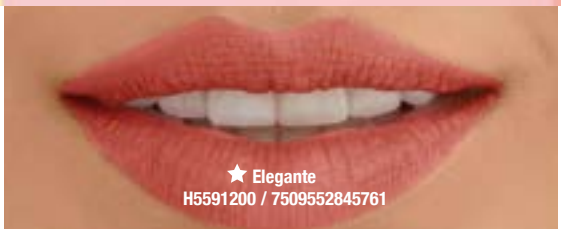

# 14h\*

**NO TRANSIERE**  
**ACABADO MATE**

**100%  
ACABADO  
MATE**

**LARGA  
DURACIÓN**

Precio Sugerido  
**S/31.50**

★ Elegante  
H5591200 / 7509552845761

★ Romántica  
H5592000 / 7509552845846

Natural  
H5524300 / 7509552840650