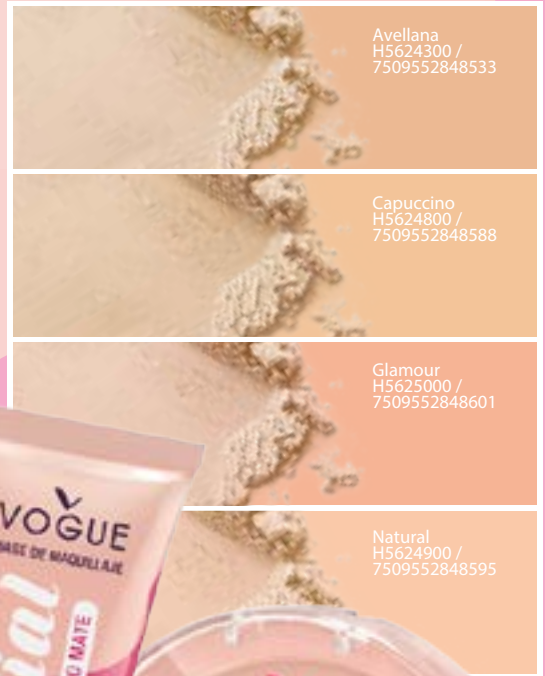

POLVO COMPACTO

Precio Sugerido
S/17.90

latina

LARGA DURACIÓN

PRECIO INCREÍBLE