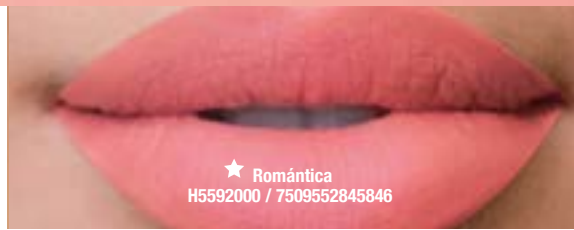

# 14h\*

**NO TRANSIERE**  
**ACABADO MATE**

**100%  
ACABADO  
MATE**

**LARGA  
DURACIÓN**

Precio Sugerido  
**S/31.50**

★ Elegante  
H5591200 / 7509552845761

★ Romántica  
H5592000 / 7509552845846

Natural  
H5524300 / 7509552840650