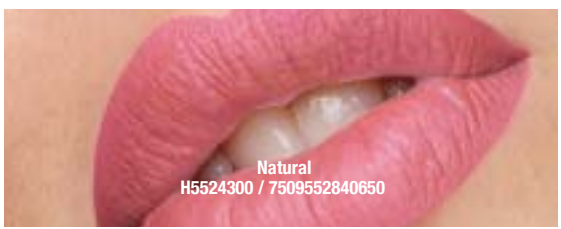

# 14h\*

**NO TRANSIERE**  
**ACABADO MATE**

**100%  
ACABADO  
MATE**

**LARGA  
DURACIÓN**

Precio Sugerido  
**S/31.50**

★ Elegante  
H5591200 / 7509552845761

★ Romántica  
H5592000 / 7509552845846

Natural  
H5524300 / 7509552840650