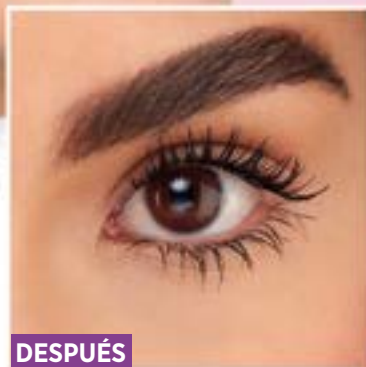

DESPUÉS

RESULTADO REAL

*Evaluación de consumidor 108 voluntarias.

Celebra tu belleza